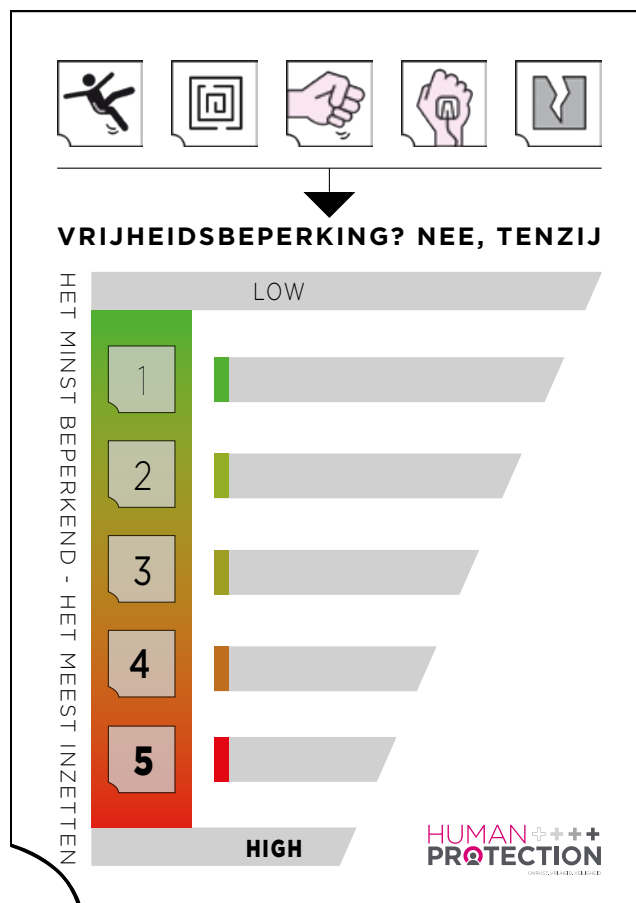

HUMAN PROTECTION

ONZE MISSIE

Human Protection helpt je bij het bieden van zoveel mogelijk vrijheid en veiligheid bij onrust en risicosituaties

HET VERGROTEN VAN ORIËNTATIE BIJ ONRUST

Voor mensen met geheugenproblematiek vormt een heldere voorstelling van de omgeving een belangrijke ondersteuning bij het vinden van de weg. Ontbreekt dit beeld, dan kunnen gemakkelijk oriëntatieproblemen ontstaan. Men verliest de persoonlijke controle op de omgeving. Bij ernstige vormen van desoriëntatie (dementie) gaat dit gepaard met paniek, angst, onrustig gedrag (dwalen) en een verhoogde mate van inactiviteit.

Een afnemende ruimtelijke oriëntatie zorgt voor een beperkter actieradius. Daardoor wordt de ontwikkeling van een mentale voorstelling nog verder bemoeilijkt. Het is dus belangrijk om gunstige condities te creëren, die de ruimtelijke oriëntatie ondersteunen en vergemakkelijken. De omgeving moet zo voorspelbaar mogelijk zijn wilt u onrust verminderen binnen uw instelling.

Het terugdringen van onrust, voorkomen van fixeren en de minst beperkende interventie het meest inzetten is de basis van Human Protection en haar oplossingen.

HUMAN + + + +
PROTECTION

ONRUST. VRIJHEID. VEILIGHEID

HUMAN + + + +
PROTECTION