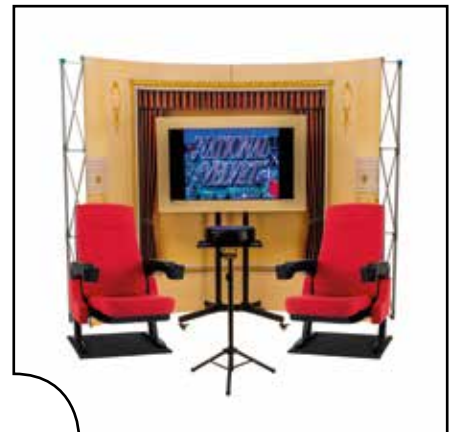

DE BIOSCOOP

Deze beleefplek geeft je het gevoel alsof je in een ouderwetse bioscoop zit.

Videobeelden die afgespeeld worden kunnen de bewoner in het voorbijgaan in positieve zin prikkelen om even te stoppen bij deze beleefplek. De toegankelijkheid van de bioscoop nodigt uit om even te gaan zitten waardoor de beleefplek een moment van rust wordt en positieve stimulatie.

Inclusief:

- Pop-up wand & TV scherm
- Projector + standaard
- DVD speler
- Meerdere films
- 2 x bioscoopstoel